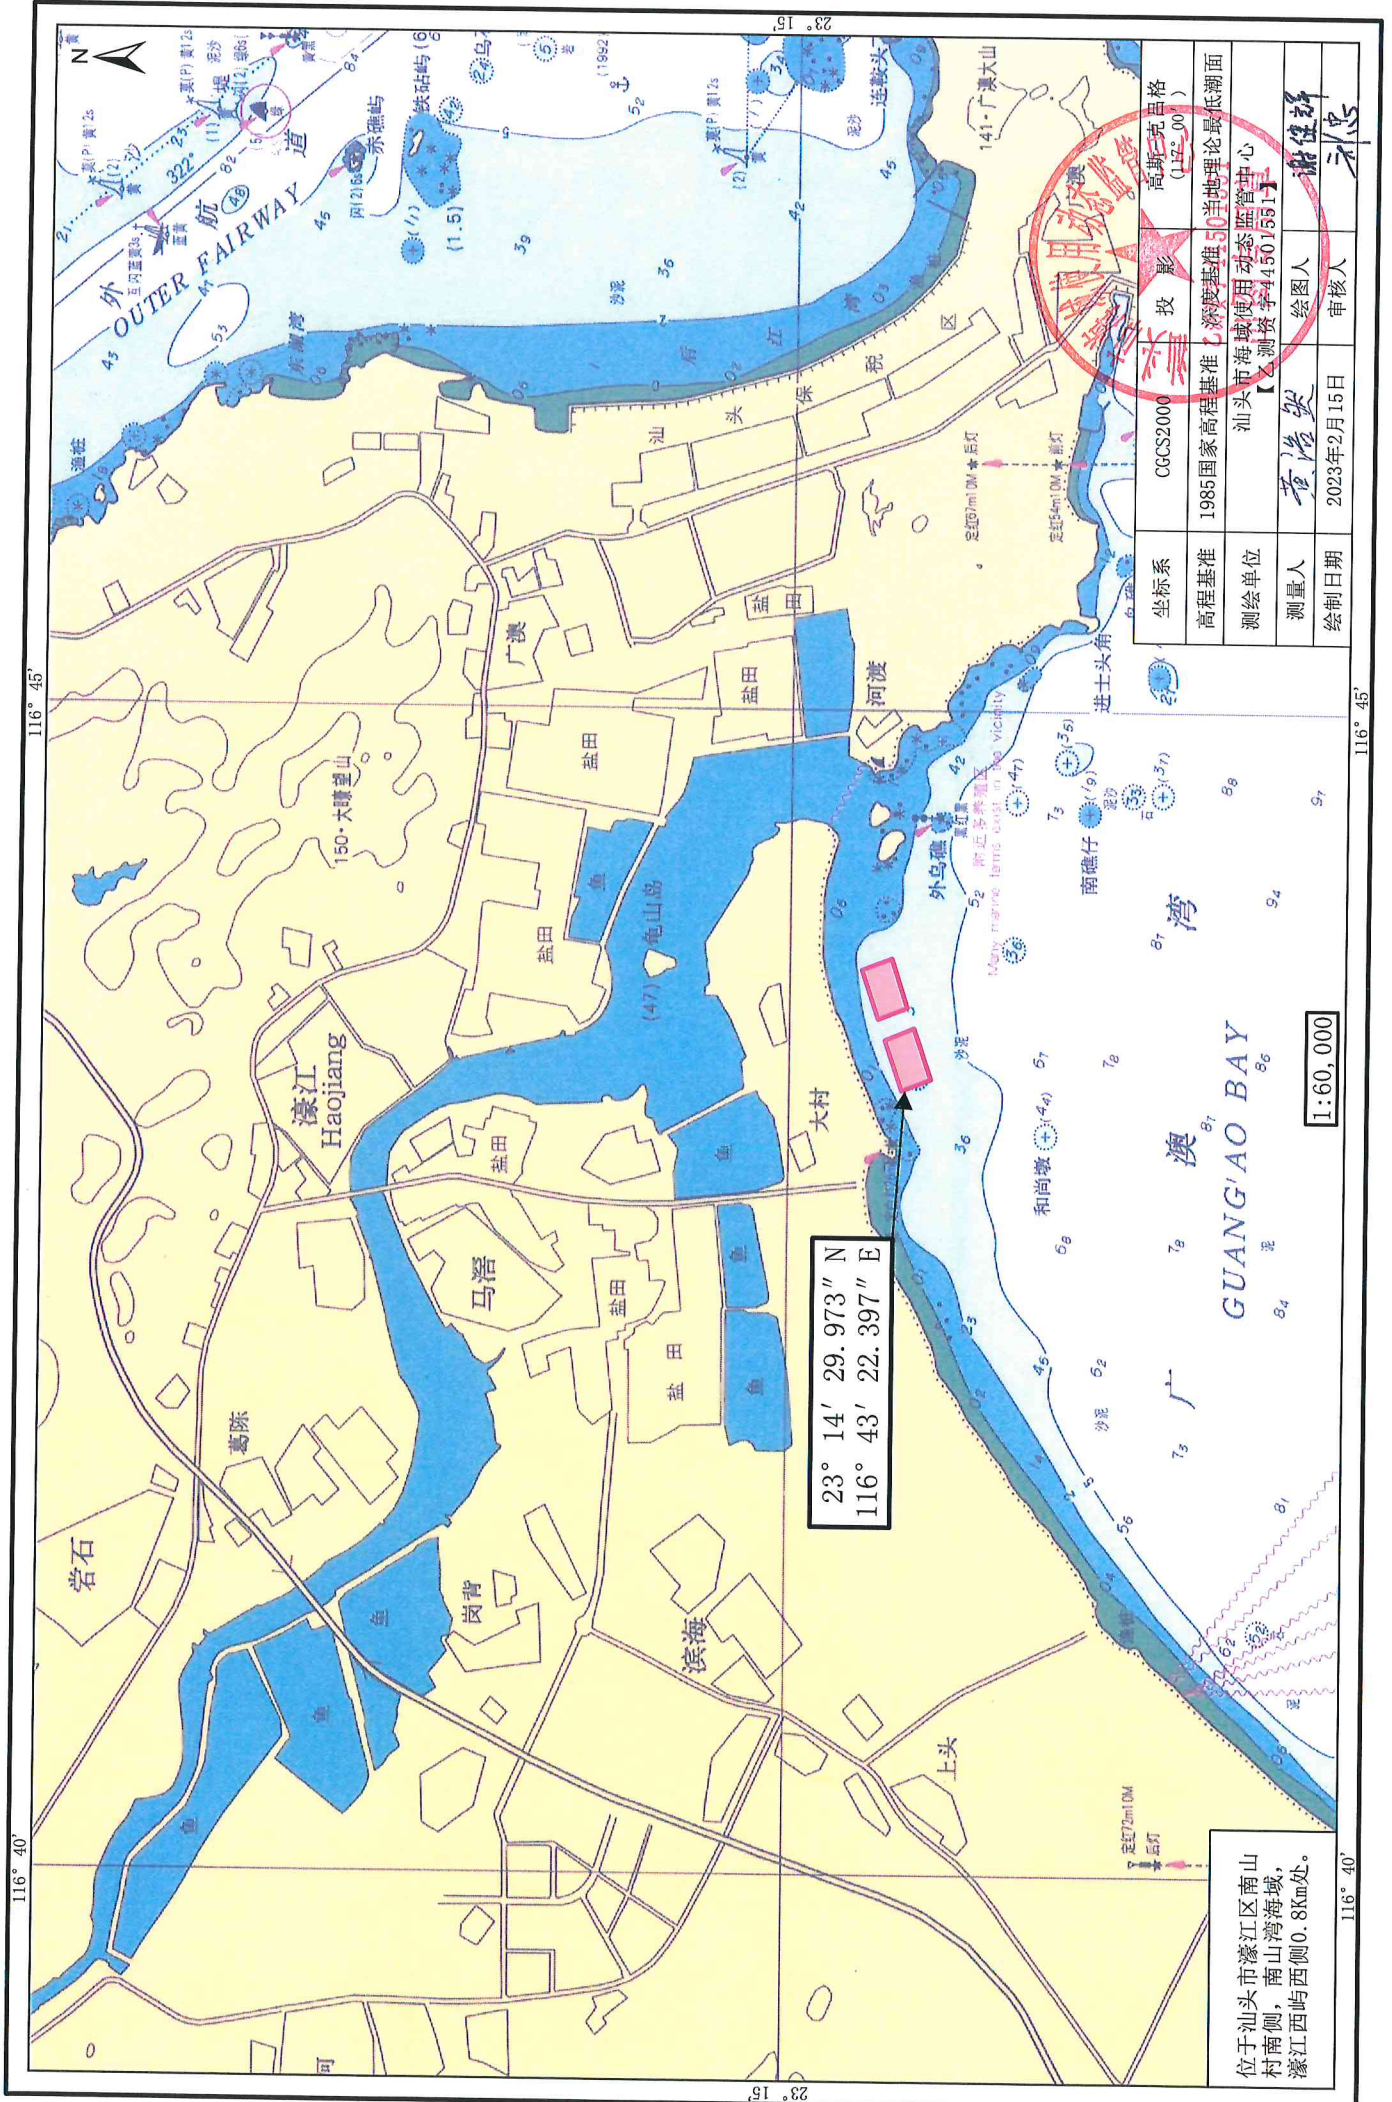

南山湾海域牡蛎等贝类吊养宗海位置图

23° 14' 29.973" N
116° 43' 22.397" E

位于汕头市濠江区南山村南侧，南山湾海域，濠江西侧西侧0.8Km处。

坐标系	CGCS2000	投影	高斯-克吕格 (11E-00)
高程基准	1985国家高程基准	深度基准	50年理论最低潮面
测绘单位	汕头市海域使用动态监管中心 【乙测资字445015517】		
测量人	黄浩然	绘图人	谢健祥
绘制日期	2023年2月15日	审核人	李忠

1:60,000